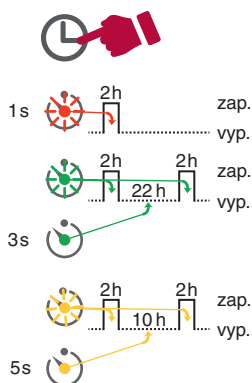

O - profil

D - profil

Smart Plus - elektrická topná tyč s regulací

Topná tyč Smart Plus je vhodná pro většinu koupelňových otopných těles tzn. žebříků, instaluje se vždy do spodní části tělesa (viz str. 4) a to buď v kombinaci s ventilovou sadou Integra, Unico, Twins nebo samostatně pomocí T-kusu. Topný výkon (el. příkon) topné tyče volte vždy s ohledem na doporučení výrobce daného otopného tělesa. Velkou výhodou topných tyčí Smart Plus je nejen možnost volby barvy (bílá, lesklý chrom) a líbivý nenápadný design, ale i **možnost volby jednoduchého časového programu**. Součástí dodávky je přípojovací kabel zakončený zástrčkou s ochranným kolíkem.

- Symetrické provedení - možnost levé i pravé instalace
- Topný výkon 300, 600 nebo 900 W
- Zapnutí/vypnutí a nastavení požadované teploty
- Barevné provedení bílá nebo chrom
- **Integrované externí teplotní čidlo** (umožňuje regulovat dle požadované teploty vzduchu v místnosti)
- „Režim sušení“ - možnost dočasného zvýšení topného výkonu na maximum
 - 2 hodiny jednorázově
 - 2 hodiny 1x denně (24-hodinový režim)
 - 2 hodiny 2x denně (12-hodinový režim)
- Protimrazová ochrana (7 °C)

SMART PLUS PROGRAM
Smart Plus Program - elektrická topná tyč s regulací a dálkovým ovladačem

Topná tyč Smart Plus Program je vhodná pro většinu koupelňových otopných těles tzn. žebříků, instaluje se vždy do spodní části tělesa (viz str. 4) a to buď v kombinaci s ventilovou sadou Integra, Unico, Twins nebo samostatně pomocí T-kusu. Topný výkon (el. příkon) topné tyče volte vždy s ohledem na doporučení výrobce daného otopného tělesa. Velkou výhodou topných tyčí Smart Plus Program je nejen možnost volby barvy (bílá, lesklý chrom) a líbivý nenápadný design, ale i **možnost denního i týdenního časového programu** a dálkové ovládání v základní ceně. Součástí dodávky je přípojovací kabel zakončený zástrčkou s ochranným kolíkem.