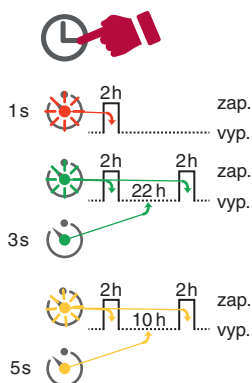

O - profil

D - profil

Smart Plus - elektrická topná tyč s regulací

Topná tyč Smart Plus je vhodná pro většinu koupelňových otopných těles tzn. žebříků, instaluje se vždy do spodní části tělesa (viz str. 4) a to buď v kombinaci s ventilovou sadou Integra, Unico, Twins nebo samostatně pomocí T-kusu. Topný výkon (el. příkon) topné tyče volte vždy s ohledem na doporučení výrobce daného otopného tělesa. Velkou výhodou topných tyčí Smart Plus je nejen možnost volby barvy (bílá, lesklý chrom) a líbivý nenápadný design, ale i **možnost volby jednoduchého časového programu**. Součástí dodávky je přípojovací kabel zakončený zástrčkou s ochranným kolíkem.

- Symetrické provedení - možnost levé i pravé instalace
- Topný výkon 300, 600 nebo 900 W
- Zapnutí/vypnutí a nastavení požadované teploty
- Barevné provedení bílá nebo chrom
- **Integrované externí teplotní čidlo** (umožňuje regulovat dle požadované teploty vzduchu v místnosti)
- „Režim sušení“ - možnost dočasného zvýšení topného výkonu na maximum
 - 2 hodiny jednorázově
 - 2 hodiny 1x denně (24-hodinový režim)
 - 2 hodiny 2x denně (12-hodinový režim)
- Protimrazová ochrana (7 °C)

Smart Plus Program - elektrická topná tyč s regulací a dálkovým ovladačem

Topná tyč Smart Plus Program je vhodná pro většinu koupelňových otopných těles tzn. žebříků, instaluje se vždy do spodní části tělesa (viz str. 4) a to buď v kombinaci s ventilovou sadou Integra, Unico, Twins nebo samostatně pomocí T-kusu. Topný výkon (el. příkon) topné tyče volte vždy s ohledem na doporučení výrobce daného otopného tělesa. Velkou výhodou topných tyčí Smart Plus Program je nejen možnost volby barvy (bílá, lesklý chrom) a líbivý nenápadný design, ale i **možnost denního i týdenního časového programu** a dálkové ovládání v základní ceně. Součástí dodávky je přípojovací kabel zakončený zástrčkou s ochranným kolíkem.