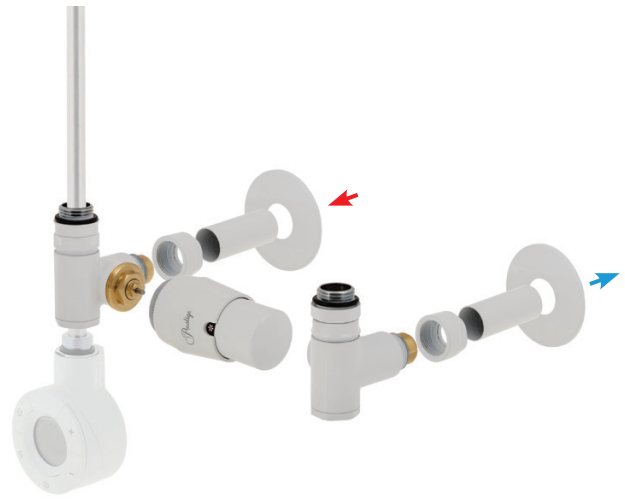

29 zlatá matná

Integra

designové sada pro otopná tělesa se stranovým připojením
s možností přímé instalace topné tyče

Sada Integra je určena pro otopná tělesa se stranovým připojením, zejména pro koupelňová tělesa (žebříky) kde umožňuje přímé osazení topné tyče. Termostatický ventil, regulační šroubení, termostatická hlavice i kompletní příslušenství je k dispozici ve 20-ti různých barvách vždy s velmi kvalitní povrchovou úpravou.

Základní sada

- 1× termostatický ventil Integra
- 1× regulační šroubení Integra
- 1× termostatická hlavice GS
- 2× svěrná spojka Cu 15×1 mm nebo Pex-Al-Pex 16×2 mm

Kompletní sada

- 1× termostatický ventil Integra
- 1× regulační šroubení Integra
- 1× termostatická hlavice GS
- 2× svěrná spojka Cu 15×1 mm nebo Pex-Al-Pex 16×2 mm
- 2× krytka průchodu stěnou v barvě armatury
- 2× krytka dopojovacího potrubí v barvě armatury